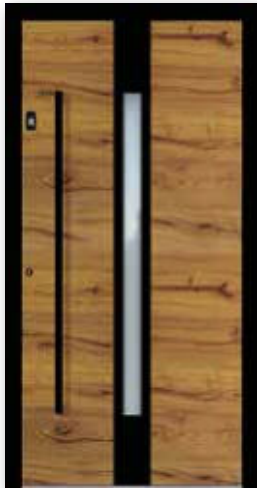

EDITION - RAL 9005 FS

Tiefschwarz -
RAL 9005 Feinstruktur

Abdeckblende -
RAL 9005 Feinstruktur

Art. Nr.: 19004-0032

Stangengriff in RAL 9005 FS halbrund D40

auf Gehung, gerade Konsole, auf Füllung montiert

D 400-9005	400 mm	13040-0032
D 1.000-9005	1.000 mm	13100-0032
D 1.200-9005	1.200 mm	13120-0032
D 1.400-9005	1.400 mm	13140-0032
D 1.600-9005	1.600 mm - 3 Konsolen	13161-0032

Fingerscangriff ENTRASYS+ TGM in RAL 9005 FS halbrund D40

auf Gehung, gerade Konsole, auf Füllung montiert,
inkl. SCHLOSS C | Automatikschloss 3-fach mit A-Öffner

FD 1.600-9005 1.600 mm - 3 Konsolen 13181-0032

*Nur bei beidseitig flügelüberdeckenden Haustüren möglich,
nicht für auswärts öffnende Türen geeignet*