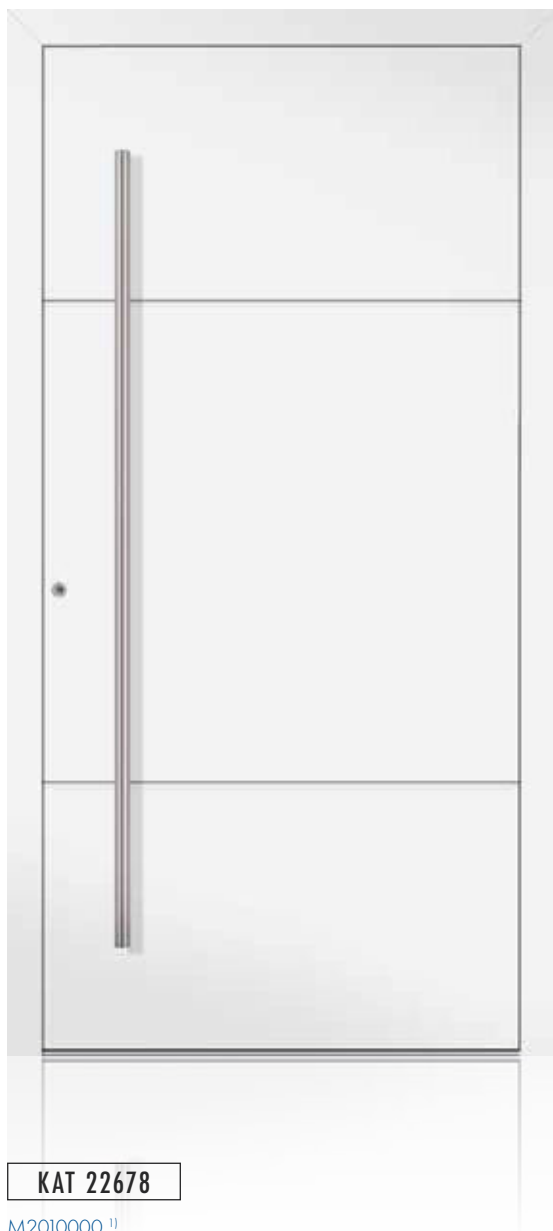

KAT 22678

M2010000 ¹⁾

Türrahmen	RAL 9016 Verkehrsweiß FS
Türfüllung	RAL 9016 Verkehrsweiß FS
Details	Nuten außen, 15 mm
Griff*	S 1.600-1

TÜRFÜLLUNG	☒ beidseitig flügelüberdeckend	☒ Einsatz
PROFILSYSTEM	☒ Symphonie	☒ Arcade