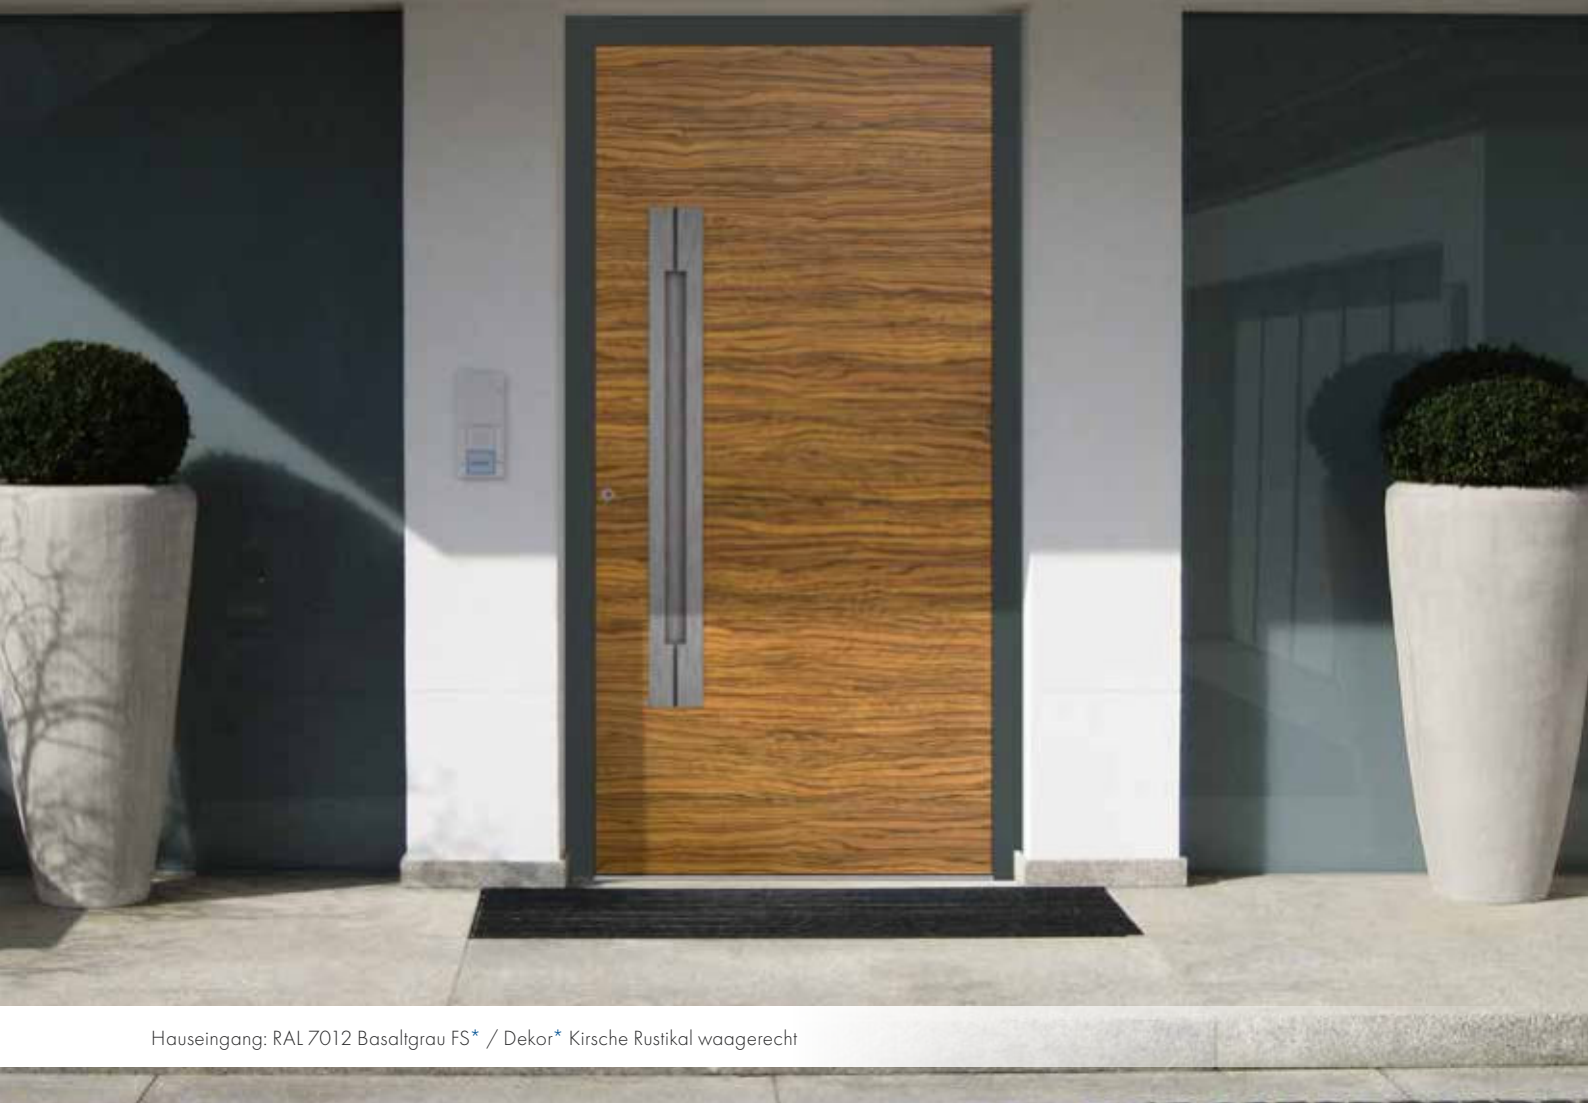

Hauseingang: RAL 7012 Basaltgrau FS* / Dekor* Kirsche Rustikal waagerecht