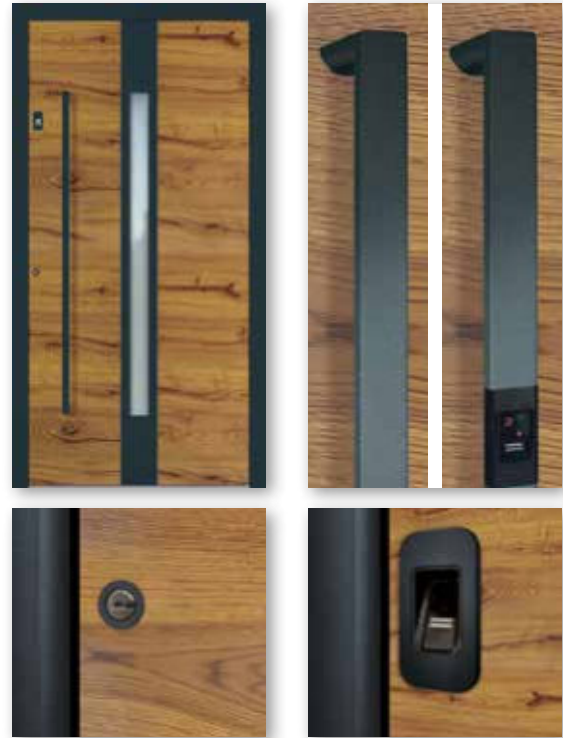

EDITION - RAL 7016 FS

Anthrazitgrau -
RAL 7016 Feinstruktur

Abdeckblende -
RAL 7016 Feinstruktur

Art. Nr.: 19004-0033

Stangengriff in DB 703 FS halbrund D40

auf Gehrung, gerade Konsole, auf Füllung montiert

D 400-703	400 mm	13040-0034
D 1.000-703	1.000 mm	13100-0034
D 1.200-703	1.200 mm	13120-0034
D 1.400-703	1.400 mm	13140-0034
D 1.600-703	1.600 mm - 3 Konsolen	13161-0034

Stangengriff in RAL 7016 FS halbrund D40

auf Gehrung, gerade Konsole, auf Füllung montiert

D 400-7016	400 mm	13040-0033
D 1.000-7016	1.000 mm	13100-0033
D 1.200-7016	1.200 mm	13120-0033
D 1.400-7016	1.400 mm	13140-0033
D 1.600-7016	1.600 mm - 3 Konsolen	13161-0033

Fingerscangriff ENTRASYS+ TGM in DB 703 FS halbrund D40

auf Gehrung, gerade Konsole, auf Füllung montiert.

inkl. SCHLOSS C | Automatikschloss 3-fach mit A-Öffner

FD 1.600-703 1.600 mm - 3 Konsolen 13181-0034

Nur bei beidseitig flügelüberdeckenden Haustüren möglich, nicht für auswärts öffnende Türen geeignet

Fingerscangriff ENTRASYS+ TGM in RAL 7016 FS halbrund D40

auf Gehrung, gerade Konsole, auf Füllung montiert,

inkl. SCHLOSS C | Automatikschloss 3-fach mit A-Öffner

FD 1.600-7016 1.600 mm - 3 Konsolen 13181-0033

Nur bei beidseitig flügelüberdeckenden Haustüren möglich, nicht für auswärts öffnende Türen geeignet