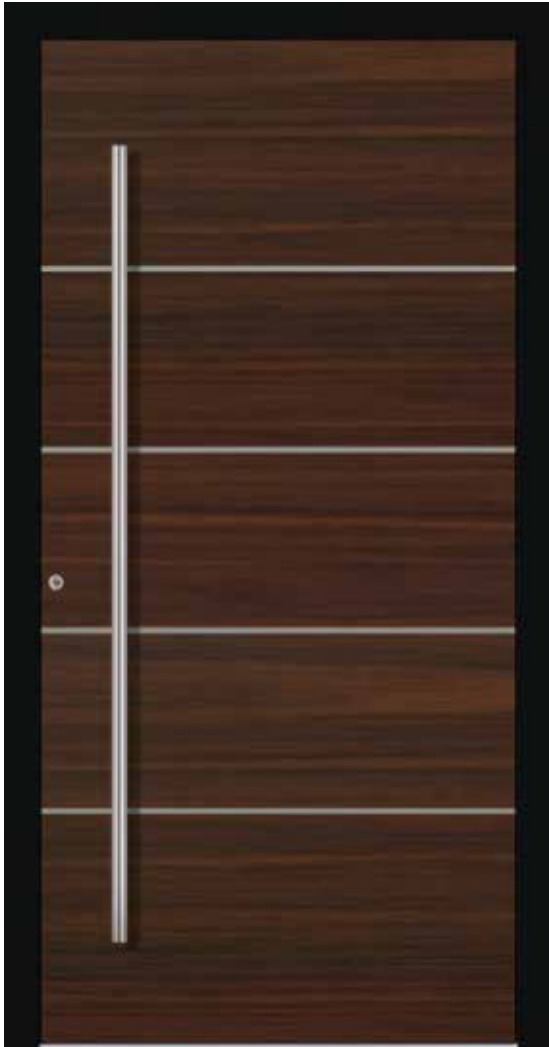

KAT 22677

M2002000 ¹⁾

Türrahmen*	RAL 8019 Graubraun FS
Türfüllung	Dekor* Wenge waagrecht außen
Details	Intarsien in Edelstahloptik außen flächenbündig eingelegt, 15 mm
Griff*	S 1.600-1

TÜRFÜLLUNG	☒ beidseitig flügelüberdeckend	☒ Einsatz
PROFILSYSTEM	☒ Symphonie	☒ Arcade