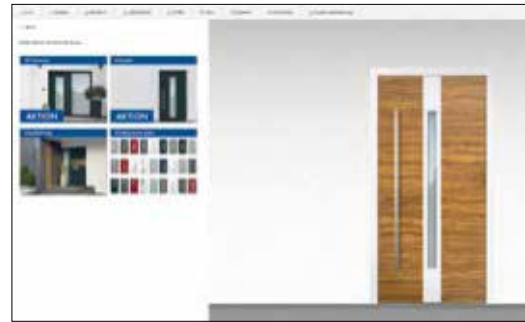

SCHRITT 2

Konfigurieren Sie virtuell im Konfigurator, welche Haustür am besten zu Ihrem Hauseingang passt.