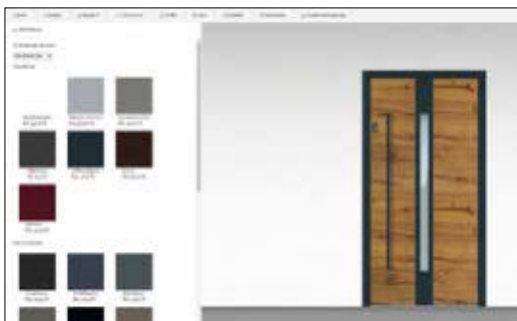

SCHRITT 3

Treffen Sie die beste Wahl in Bezug auf Maße, Optik, Farbe, Glasart, Griff, Seitenteil und Oberlicht.