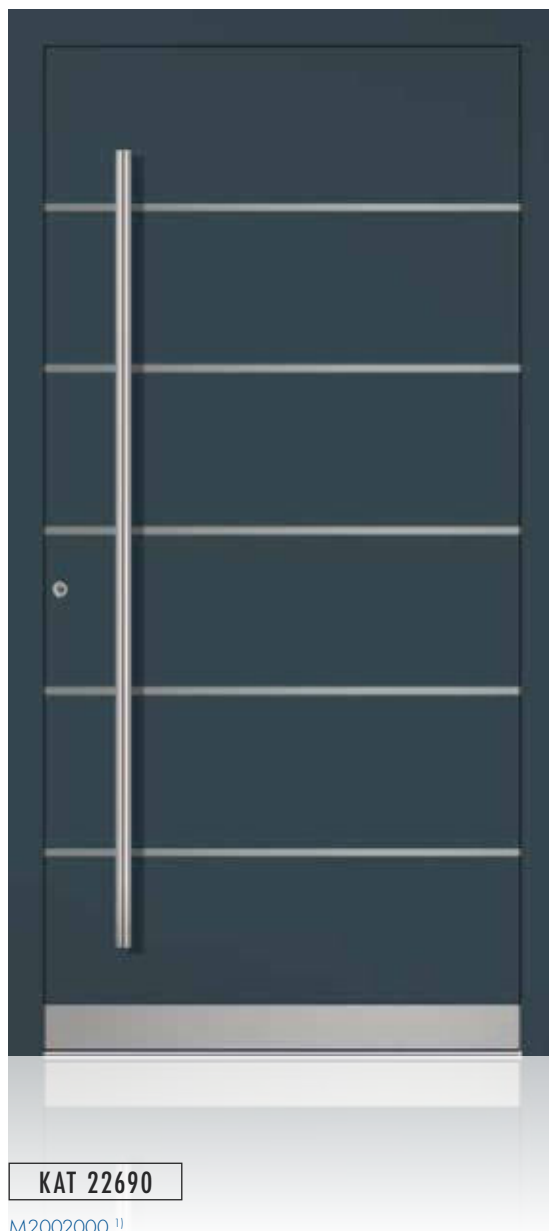

KAT 22690

M2002000 ¹⁾

Türrahmen*	RAL 7015 Schiefergrau FS
Türfüllung*	RAL 7015 Schiefergrau FS
Details	Intarsien in Edelstahloptik außenaußen flächenbündig eingelegt, 15 mm Sockelblech* in Edelstahloptik außen aufgesetzt
Griff*	S 1.600-1

TÜRFÜLLUNG	☒ beidseitig flügelüberdeckend	☒ Einsatz
PROFILSYSTEM	☒ Symphonie	☒ Arcade