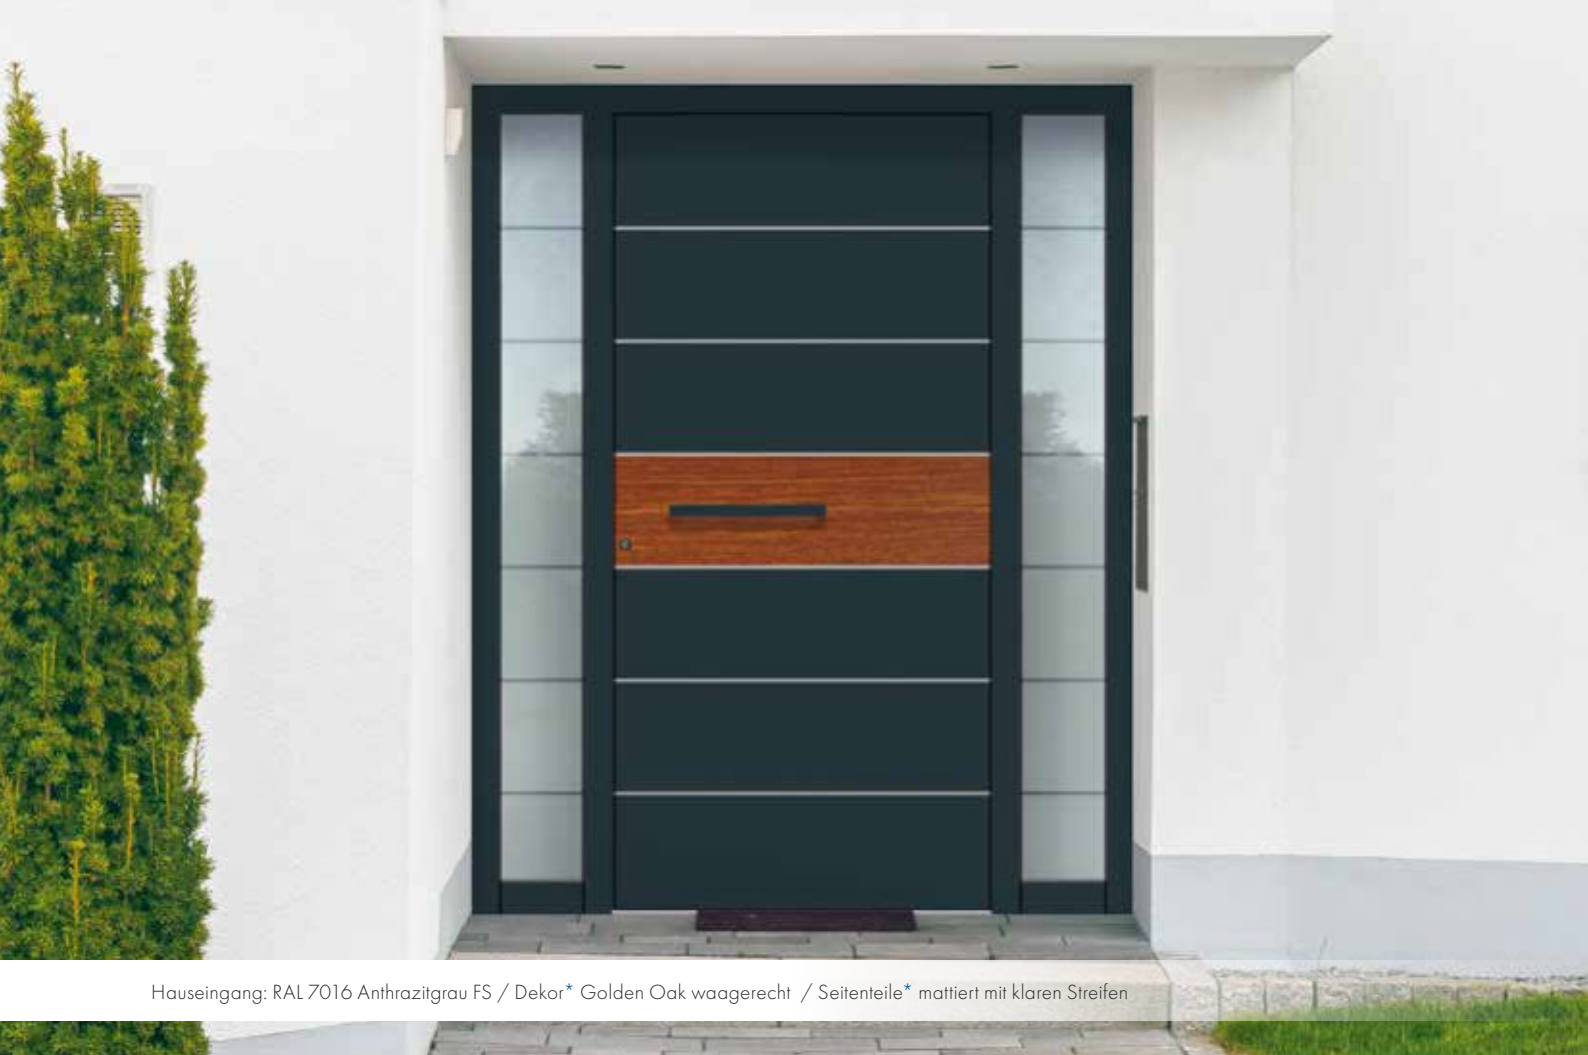

Hauseingang: RAL 7016 Anthrazitgrau FS / Dekor* Golden Oak waagrecht / Seitenteile* mattiert mit klaren Streifen