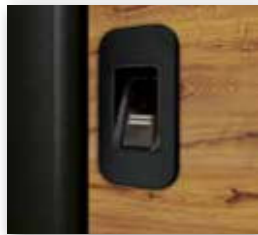

EDITION - RAL 9005 FS

Tiefschwarz -
RAL 9005 Feinstruktur

Abdeckblende -
RAL 9005 Feinstruktur

Art. Nr.: 19004-0032

Stangengriff in RAL 9005 FS halbrund D40

auf Gehung, gerade Konsole, auf Füllung montiert

D 400-9005	400 mm	13040-0032
D 1.000-9005	1.000 mm	13100-0032
D 1.200-9005	1.200 mm	13120-0032
D 1.400-9005	1.400 mm	13140-0032
D 1.600-9005	1.600 mm - 3 Konsolen	13161-0032

Fingerscangriff ENTRASYS+ TGM in RAL 9005 FS halbrund D40

auf Gehung, gerade Konsole, auf Füllung montiert,
inkl. SCHLOSS C | Automatikschloss 3-fach mit A-Öffner

FD 1.600-9005 1.600 mm - 3 Konsolen 13181-0032

*Nur bei beidseitig flügelüberdeckenden Haustüren möglich,
nicht für auswärts öffnende Türen geeignet*