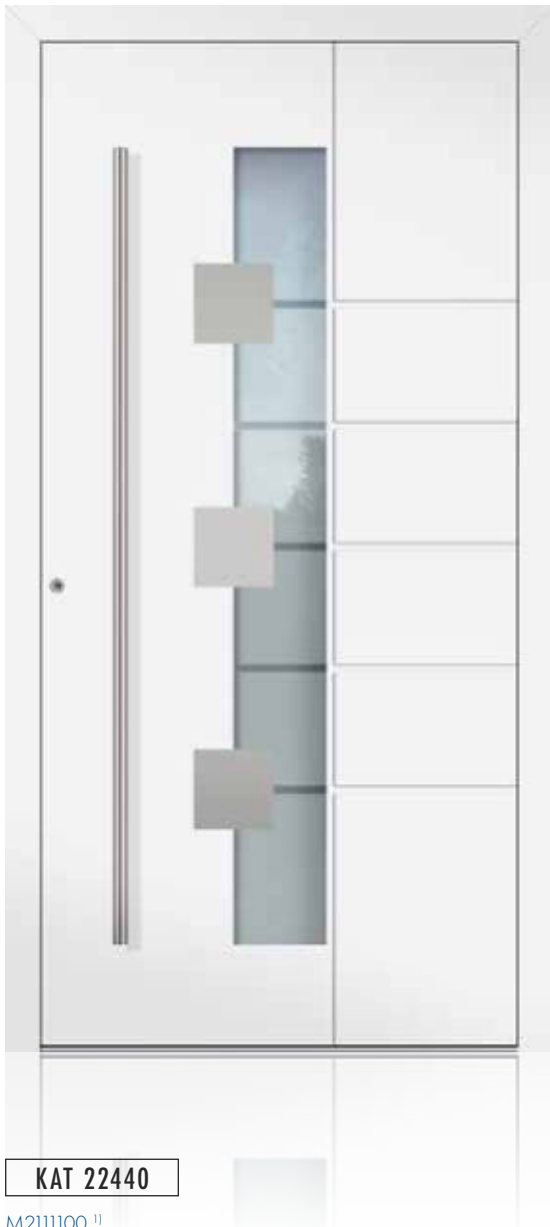

KAT 22440

M2111100 ¹⁾

Türrahmen	RAL 9016 Verkehrsweiß FS
Türfüllung	RAL 9016 Verkehrsweiß FS
Verglasung	Mattiert mit klaren Streifen LA 187 x 1.600 mm
Details	Applikationen in Edelstahloptik außen aufgesetzt Nuten außen, 15 mm
Griff*	S 1.600-1

TÜRFÜLLUNG	☒ beidseitig flügelüberdeckend	☒ Einsatz
PROFILSYSTEM	☒ Symphonie	☒ Arcade