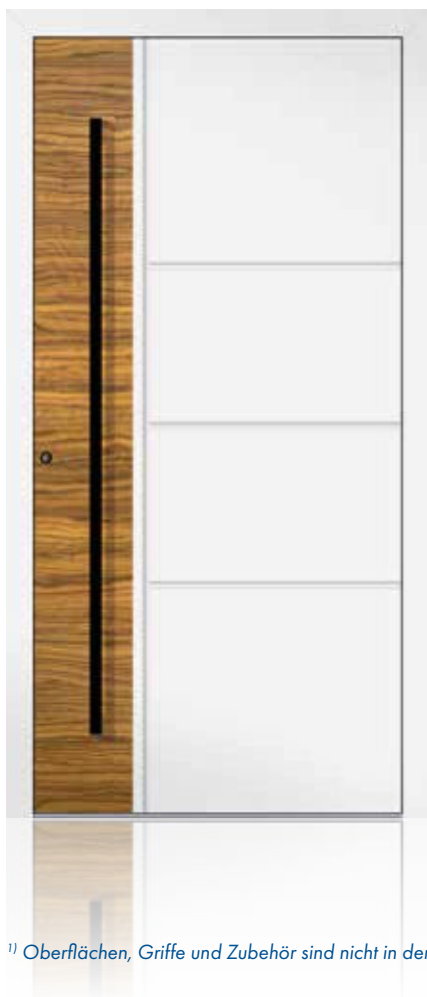

KAT 22960

M2110000 ¹⁾

Türrahmen	RAL 9016 Verkehrsweiß FS
Türfüllung	RAL 9016 Verkehrsweiß FS Dekor* Kirsche Rustikal waagrecht außen
Details	Nuten außen, 15 mm
Designpaket*	RAL-Edition außen: Griff D 1.600-9005 und Rosette in RAL 9005 Tiefschwarz FS

TÜRFÜLLUNG

☒ beidseitig flügelüberdeckend ☒ Einsatz

PROFILSYSTEM

☒ Symphonie ☒ Arcade