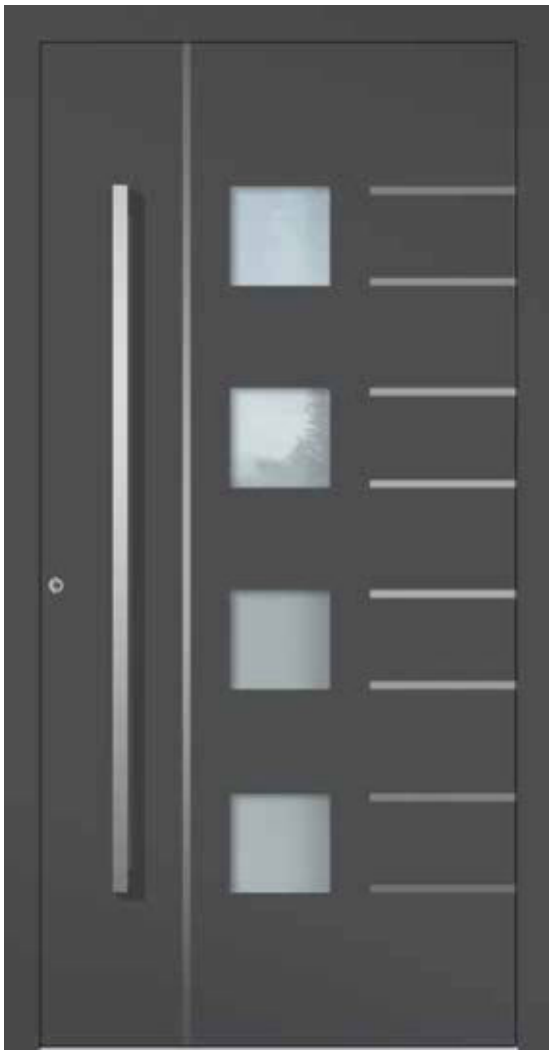

KAT 22310

M2102000 ¹⁾

Türrahmen	DB 703 Eisenglimmer FS
Türfüllung	DB 703 Eisenglimmer FS
Verglasung	Satinato weiß LA 200 x 200 / 1.400 mm
Details	Intarsien in Edelstahloptik flächenbündig eingelegt, 15 mm
Griff*	D 1.400