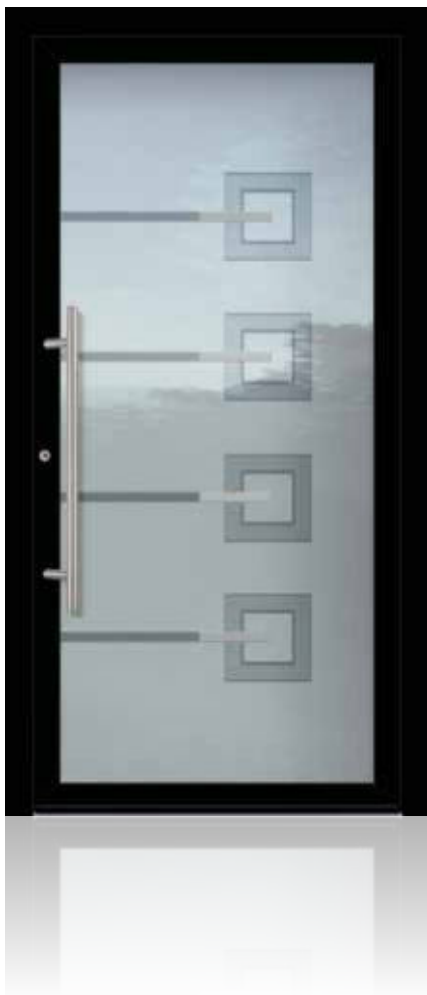

KAT 22777

G1100000 11

Türrahmen*	RAL 9005 Tiefschwarz FS
Türflügel*	RAL 9005 Tiefschwarz FS
Verglasung	Mattiert mit klarem Motiv, anschattierten Flächen und Applikation in Edelstahl-optik auf mittlerer Scheibe
Griff	S 800-2

TÜRFÜLLUNG

☐ beidseitig flügelüberdeckend ☒ Einsatz

PROFILSYSTEM

☒ Symphonie ☒ Arcade