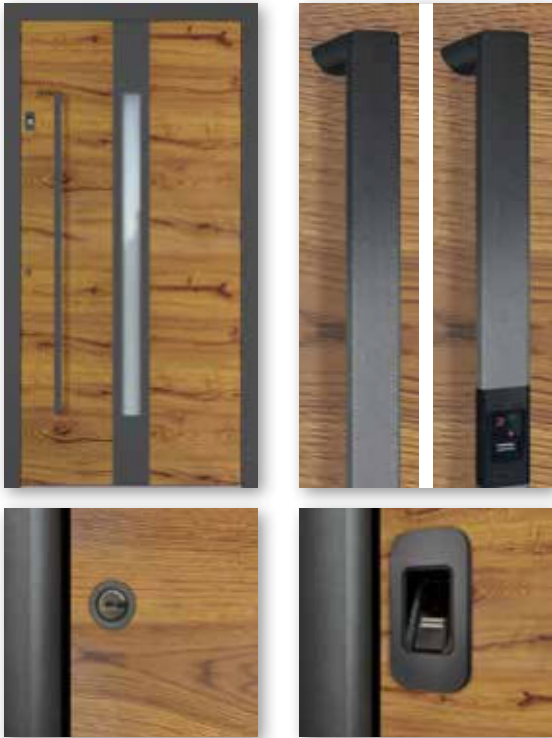

GROKE I „RAL“ EDITION *)

Griffe, Rosetten und optional Fingerscanner in Rahmenfarbe

EDITION - DB703 FS

Eisenglimmer -
DB 703 Feinstruktur

Abdeckblende -
DB 703 Feinstruktur

Art. Nr.: 19004-0034