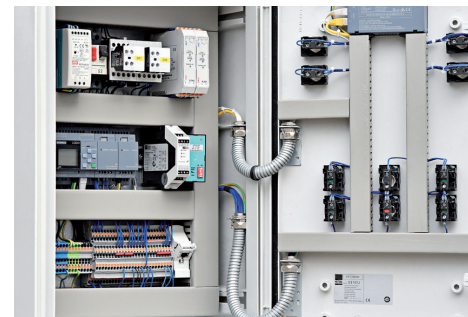

ANTRIEBSSYSTEME UND TORSTEUERUNGEN – FÜR SPEZIALANFORDERUNGEN JEDER ART

Wussten Sie, wie kreativ junger Erfindergeist gepaart mit jahrzehntelanger Erfahrung in Projektentwicklung sein kann? Wussten Sie, wie einfach und genial individuelle Lösungen entwickelt werden können?

Bei der Firma STA profitieren Sie von über 30 Jahren Erfahrung in der Kundenbetreuung und Kundenakquise. Wir, ein Handwerk-Elektromeister und ein staatlich geprüfter Elektrotechniker, schauen auf unzählige erfolgreiche Projekte zurück.

Unsere Stärke: Wir nehmen jeden einzelnen Kundenwunsch ernst und erstellen einzigartige Konzepte.

Zu unseren Kunden gehören staatliche Institutionen, Industriekunden, Architekten, Ingenieurbüros und Firmen. Wir stehen Ihnen fachmännisch zur Seite und sorgen für eine reibungslose Abwicklung.

SONDERTORSTEUERUNGEN FÜR JEDE ANFORDERUNG

Mit unserer komplexen Steuerungstechnik setzen wir jeden Kundenwunsch um. Wir sind Experten, sowohl im Neubau von Industrietoranlagen, als auch für die Um- bzw. Aufrüstung einer bestehenden Toranlage. Sie müssen die geltenden Normen wieder erfüllen? Sprechen Sie uns an!